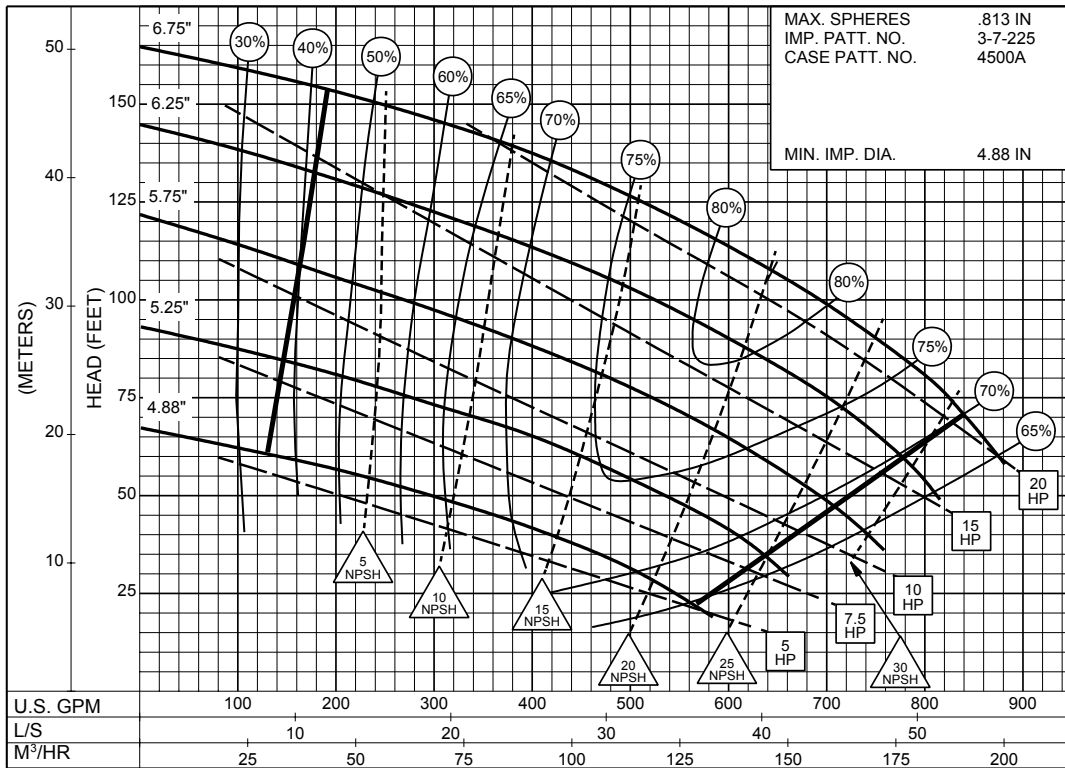

**4 x 4 x 7A**  
**SERIES 340 OR 360**

ENCLOSED IMPELLER

SIZE : 4x4x7A TYPE : 340/360 IMPELLER : Enclosed R. P. M. : 3500

3PC-116305

**3500**  
RPM

SIZE : 4x4x7A TYPE : 340/360 IMPELLER : Enclosed R. P. M. : 1750

3PC-116306

**1750**  
RPM