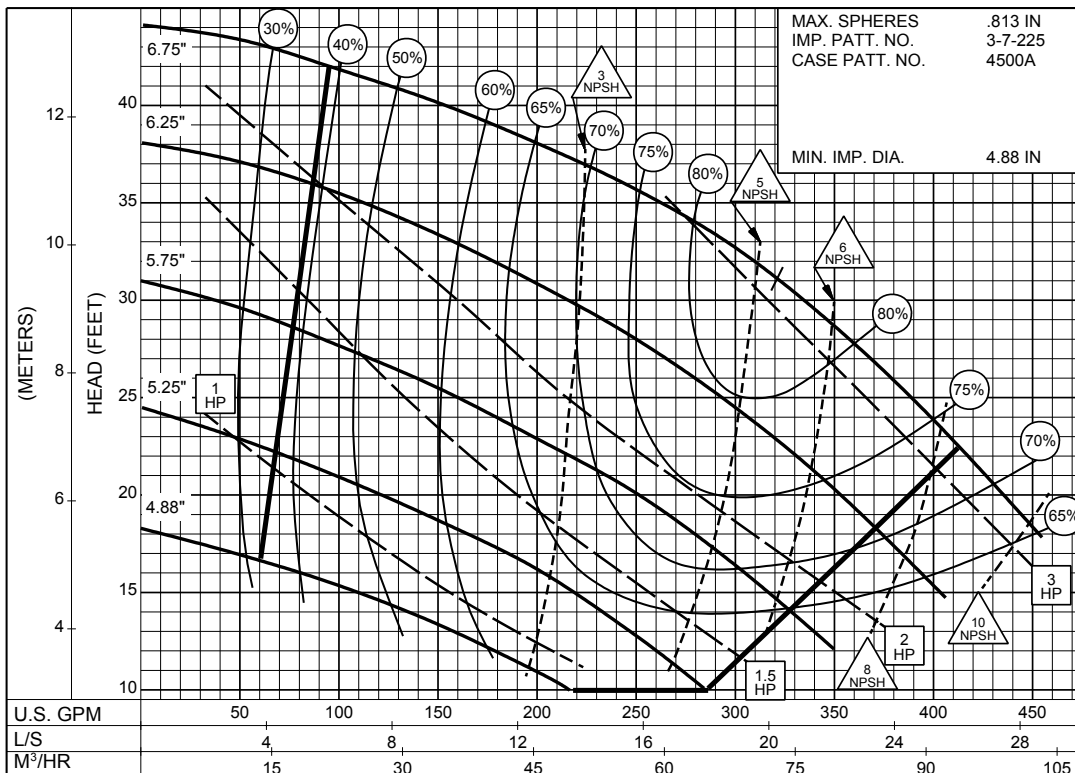

**4 x 4 x 7A**  
**SERIES 340 OR 360**

ENCLOSED IMPELLER

SIZE : 4x4x7A TYPE : 340/360 IMPELLER : Enclosed R. P. M. : 3500

3PC-116305

**3500**  
RPM

SIZE : 4x4x7A TYPE : 340/360 IMPELLER : Enclosed R. P. M. : 1750

3PC-116306

**1750**  
RPM