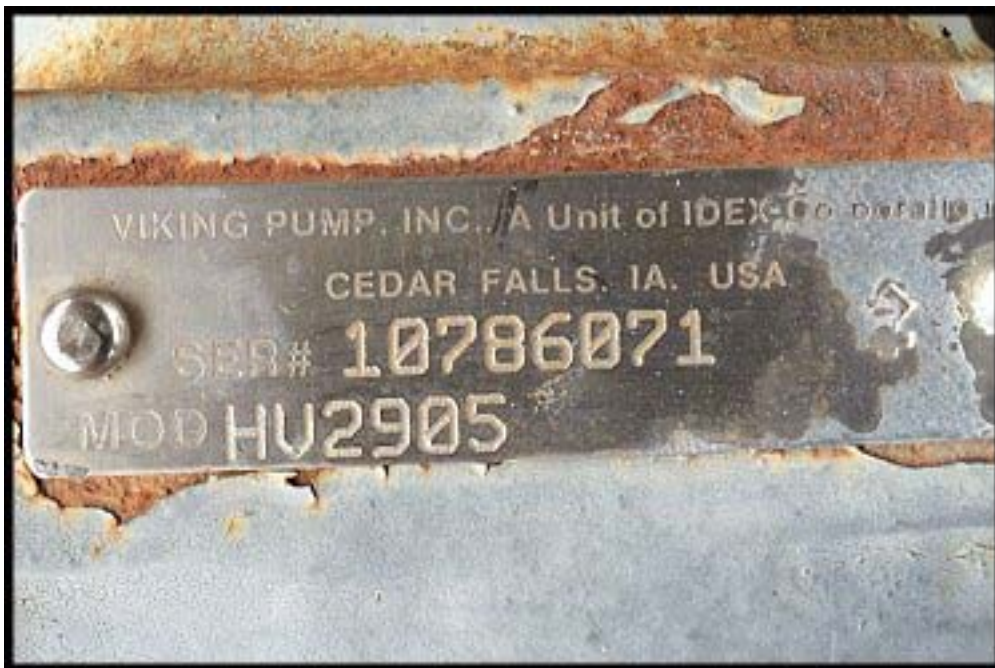

Viking Pump, Inc. HV2905 Rotary Gear Pump – 3 HP

Mfg: Viking Pump, Inc. (IDEX Corp.)

Model: HV2905

Stock No.: RGMB019

Serial No.: 10786071

Viking Pump, Inc. (IDEX Corp.) Rotary Gear Pump. Model: HV2905. Serial: 10786071. Cedar Falls Iowa USA. Motor: 3 HP, 208-230/460V 8.5-8.2/4.1 Amps, 1725 RPM, 60 Hz, 3-phase.

CM30111

35L113Y334

182TC

F496

3

TE

208-230/460

8.5-8.2/4.1